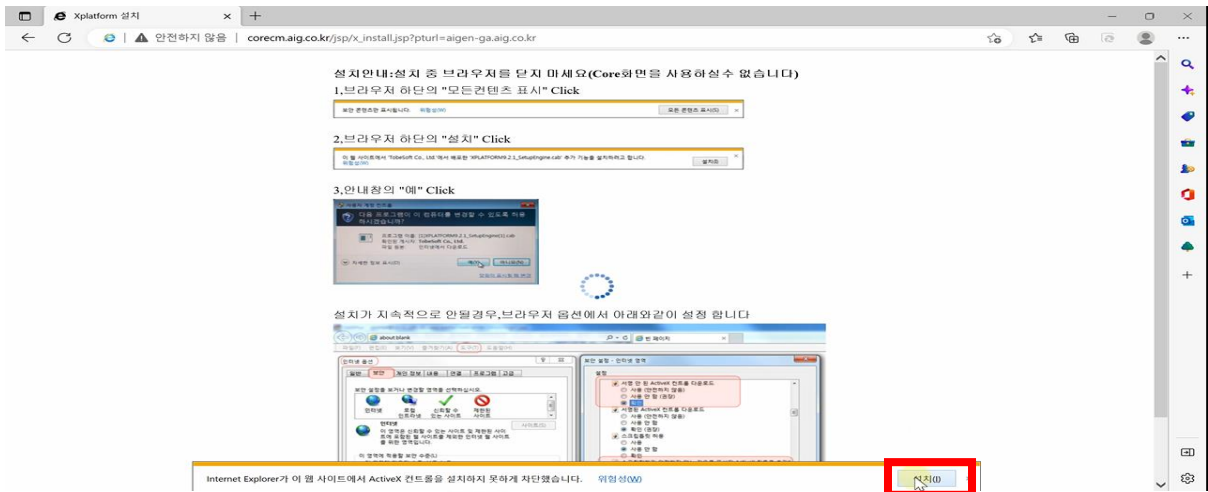

1. Aigen Portal 설치 가이드 (아이디 / 비밀번호 / 개인고유번호 로그인)

2. 설치 시작

3. 작업표시줄에 표시되어있는 허용 클릭