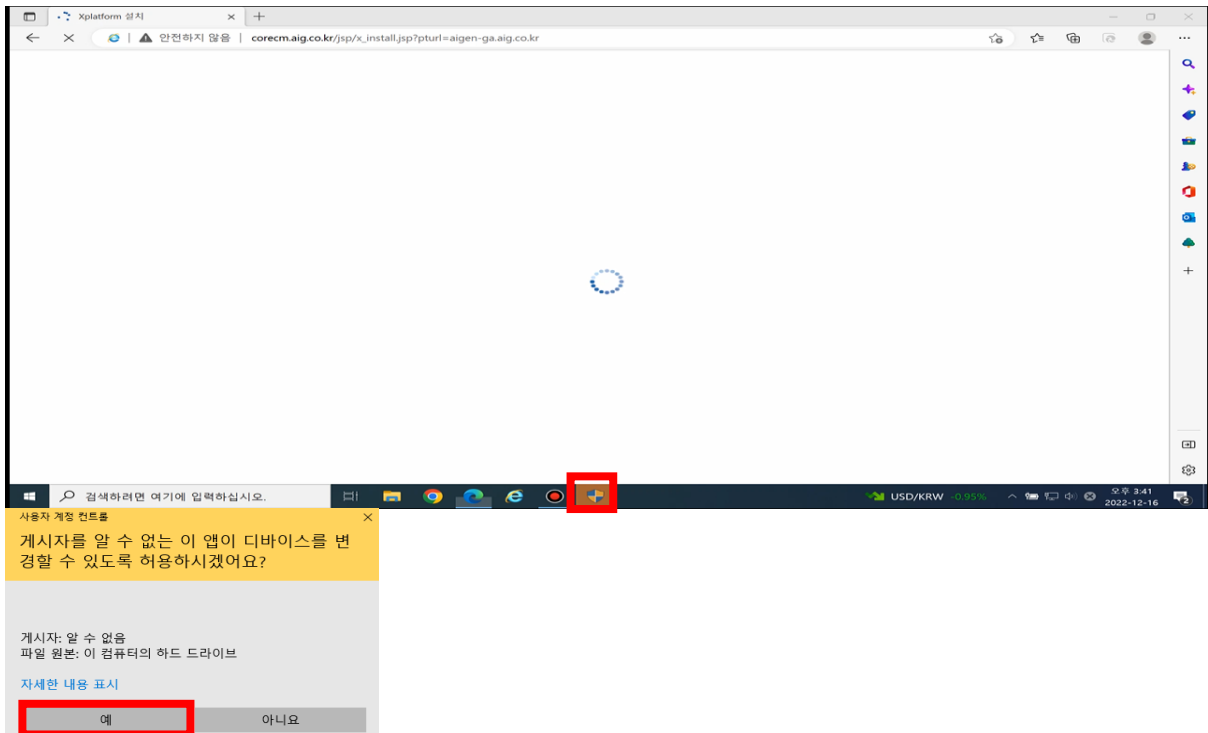

3. 작업표시줄에 표시되어있는 허용 클릭