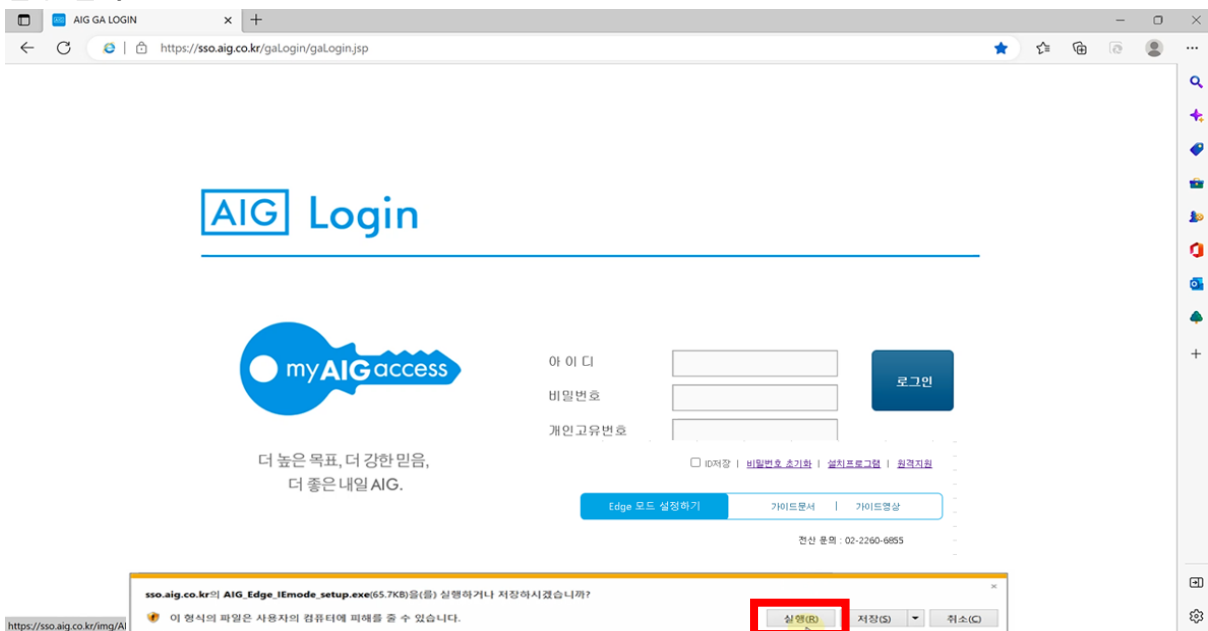

Edge 모드 설정방법 설치 가이드 (설치 가이드 영상도 같이 참고해 주세요)

<https://aigen-ga.aig.co.kr>

Edge 모드 설정하기 클릭

실행 클릭

다음->설치시작->완료

# 1. Aigen Portal 설치 가이드 (아이디 / 비밀번호 / 개인고유번호 로그인)