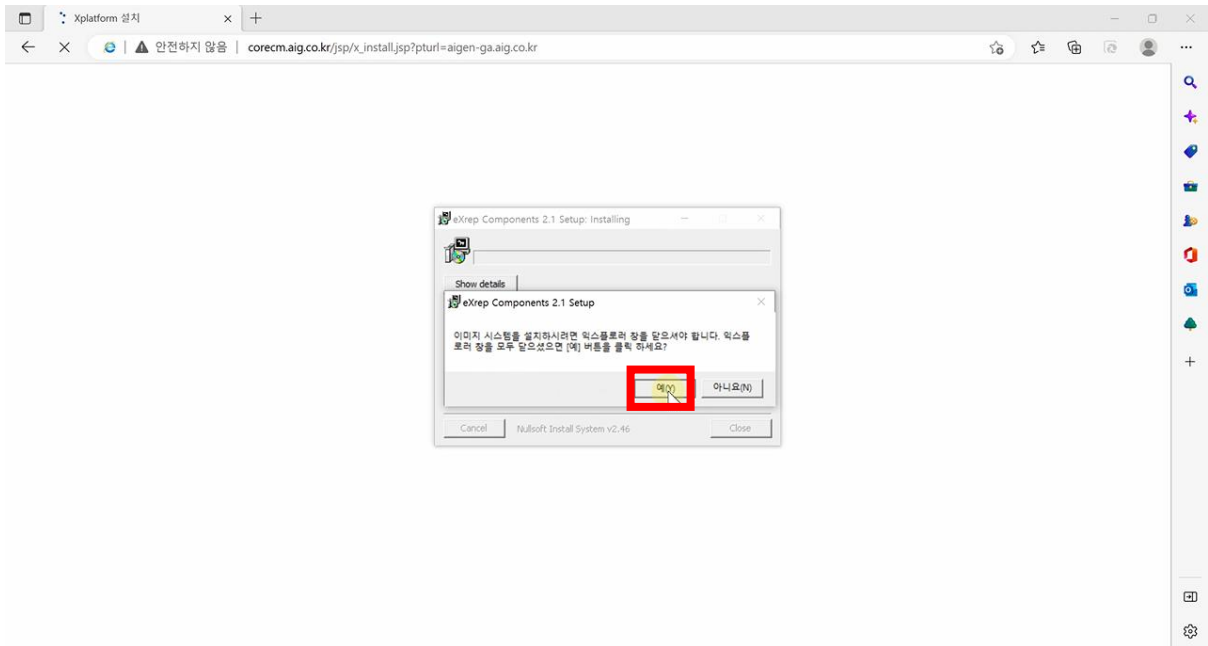

4. 열려있는 모든 인터넷 브라우저 창을 닫고 예(설치) 클릭