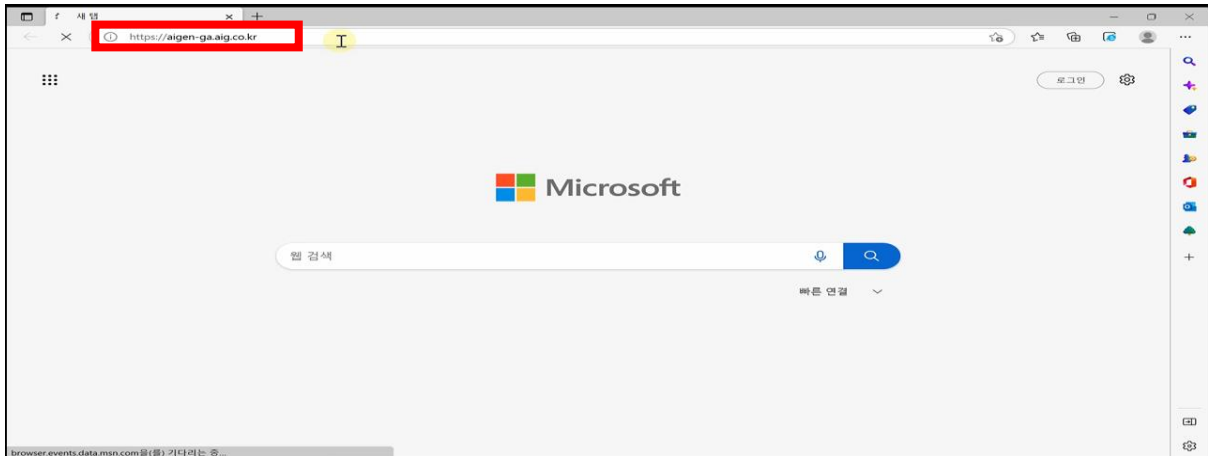

Edge 모드 설정방법 설치 가이드 (설치 가이드 영상도 같이 참고해 주세요)

<https://aigen-ga.aig.co.kr>

Edge 모드 설정하기 클릭

실행 클릭

다음->설치시작->완료