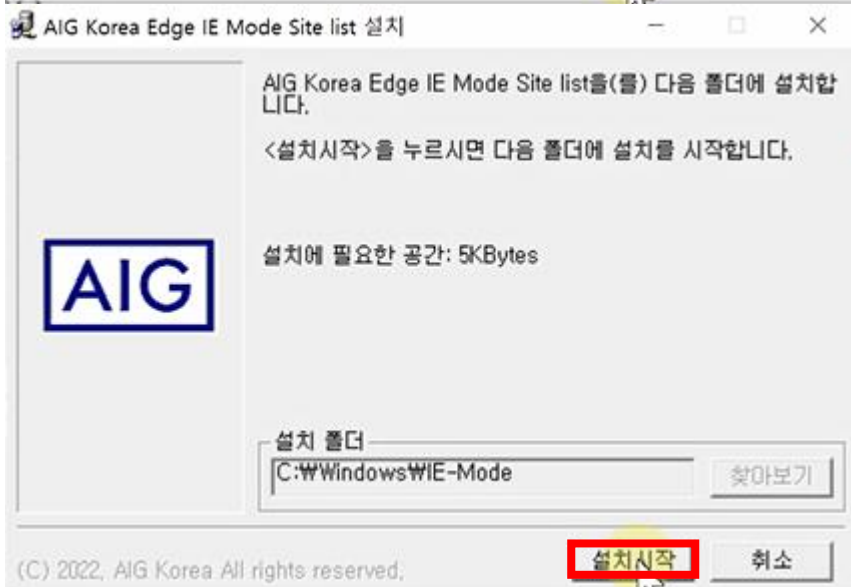

Edge 모드 설정방법 설치 가이드 (설치 가이드 영상도 같이 참고해 주세요)

<https://aigen-ga.aig.co.kr>

Edge 모드 설정하기 클릭

실행 클릭

다음->설치시작->완료